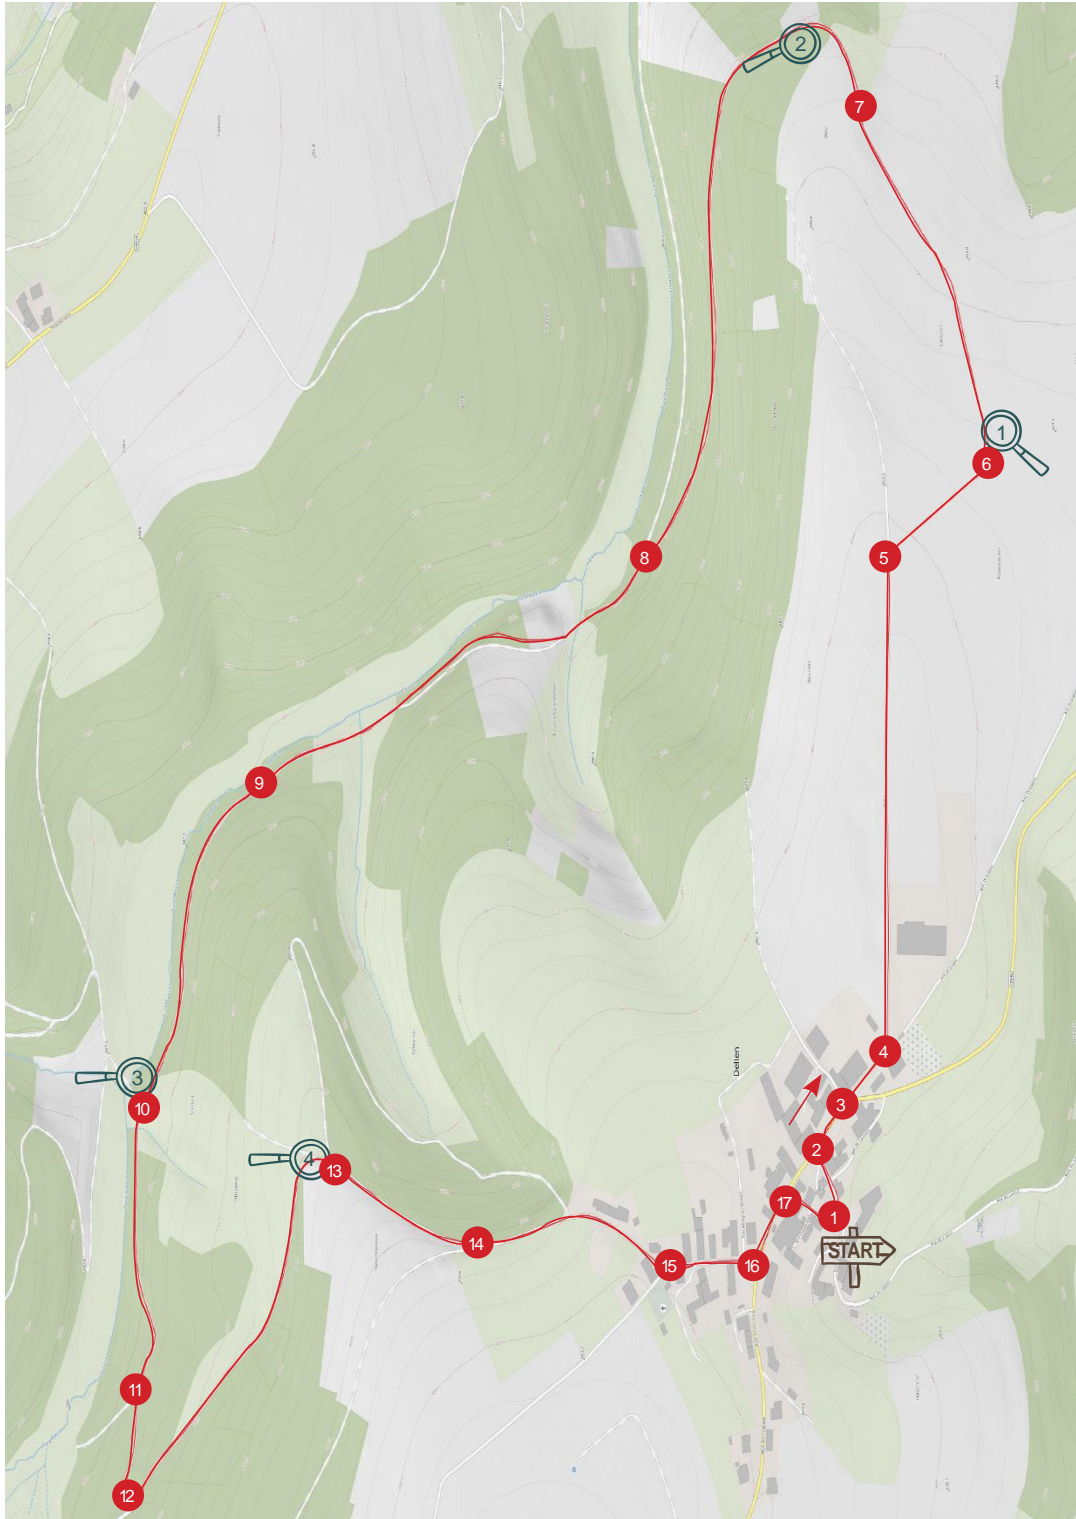

SAFARI AM WELLE WESTEN

13 Dellen

SAFARI AM WËLLE WESTEN

Wegbeschreibung Safari Dellen

1 Vum Parking bei der Schoul, géi d'Rue du Lavoir erop bis op d'Rue Principale.

2 Wanns du op d'Rue Principale stéiss, riets ofbéien.

3 No 70m op der Rue Principale, liicht lénks an den **Dräiwee** ofbéien.

4 A 60m drop, rëm lénks ofbéien.

5 No 430m kënnt dës Bifurcatioun, riets halen.

6 Beim Bam mat der Bänk, um Feldwee no lénks weidergoen.

SAFARI AM WËLLE WESTEN

7 Ëmmer um Feld-/Bëschwee bleiwen.

8 Um Bëschwee bleiwen, **net** riets ofbéien.

9 Och hei, um Bëschwee bleiwen, net riets ofbéien.

10 Bei dëser Bifurcatioun mat ofgehaenen Dännen, lénks halen.

11 Ëmmer um Wee riichtaus trëppelen.

12 Och hei um Haaptwee bleiwen an no lénks de biergop trëppelen.

SAFARI AM WËLLE WESTEN

13 Um Haaptwee bleiwen.

14 Um Haaptwee bleiwen.

15 Wanns du op de Kierfescht stéiss, no lénks an d'Rue du Cimetière ofbéien.